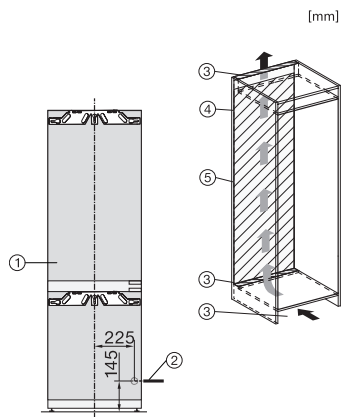

KFN 7744 C 125 Gala Ed

Kyl/frys-kombination för inbyggnad

för optimal förvaring tack vare PerfectFresh Pro, LED-belysning och NoFrost.

KFN7734C, KFN7734F, KFN7734D, KFN7764D,
KFN7785D, KFN7744E, KFN7774D, installation (footnote*)
(installation drawings)